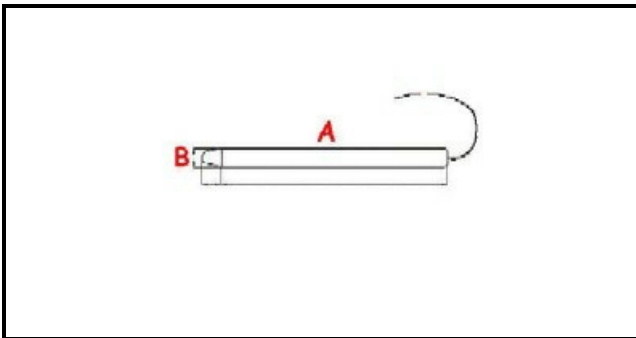

1106750

TERMOSTATO EVAPORATORE ITV GALA NDP20 CAPILLARE 1500mm - 3 CONTATTI (K22 S1098)

Data: 22-12-2024

ORIGINAL
OSP
SPARE PARTS

Dati tecnici

MONOFASE	MONOFASE/MONOPHASE
NUMERO POLI	POLI/POLES=3
CAPILLARE mm	L=1500mm