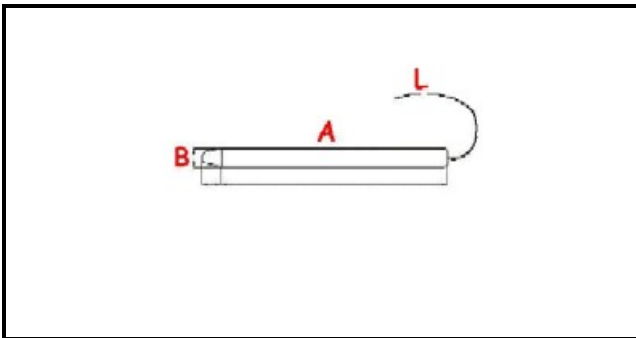

1106775

TERMOSTATO REGOLABILE 65-85° MONOFASE - SENSORE Ø 6,5X68mm CAPILLARE 610mm

Data: 22-11-2024

ORIGINAL
OSP
SPARE PARTS

Dati tecnici

MONOFASE	MONOFASE/MONOPHASE
NUMERO POLI	POLI/POLES=3
TEMPERATURA MINIMA °	T min=65°
TEMPERATURA MASSIMA °	T max=85°
CAPILLARE mm	L=610mm
SENSORE DIAMETRO MM	B=6,5mm
SENSORE LUNGHEZZA MM	A=68mm