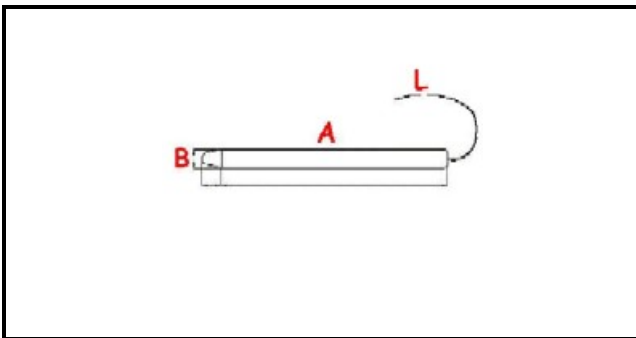

1106777

TERMOSTATO 95-230° TRIFASE - SENSORE Ø4X128 mm CAPILLARE 1250mm

Data: 07-04-2025

ORIGINAL
OSP
SPARE PARTS

Dati tecnici

TRIFASE	TRIFASE/THREE PHASE
NUMERO POLI	POLI/POLES=6
TEMPERATURA MINIMA °	T min=95°
TEMPERATURA MASSIMA °	T max=230°
CAPILLARE mm	L=1250mm
SENSORE DIAMETRO MM	B=4mm
SENSORE LUNGHEZZA MM	A=128mm
ALBERO mm	ALBERO/SHAFT=4X6mm