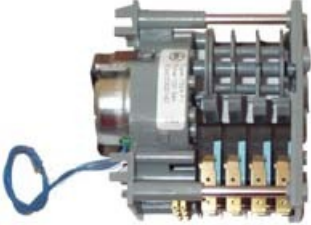

1112035

**TIMER LAMBER LAVAGGIO 120"**

Data: 22-12-2024

**Dati tecnici**

---

NUMERO POLI	POLI/POLES=12
TEMPO SECONDI	TIME 120"
NUMERO CAMME	CAMME/CAMS=4
NUMERO MOTORI	1

**Codici produttore**

LAMBER SRL
MODULAR PROFESSIONAL SRL