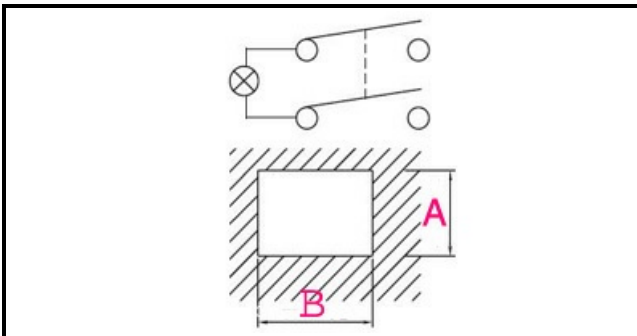

1105008

INTERRUTTORE VERDE 4 POLI

Data: 25-04-2025

Dati tecnici

LUNGHEZZA MM	B=30mm
LARGHEZZA MM	A=22mm
NUMERO POLI	POLI/POLES=4
NUMERO POSIZIONI	0-1
COLORE	VERDE/GREEN
VOLT	230V

Codici produttore

BERTO'S SPA
GIGA GRANDI CUCINE SRL
DIHR - ALI GROUP SRL A SOCIO UNICO
ADLER S.P.A.
ELECTROLUX PROFESSIONAL S.P.A.
ELECTROLUX PROFESSIONAL S.P.A.
LOTUS SPA
MARENO ALI GROUP SRL A SOCIO UNICO
BREMA GROUP S.P.A.
RANCILIO GROUP SPA CON SOCIO UNICO
ARISTARCO / KASTEL S.P.A.
ARISTARCO / KASTEL S.P.A.