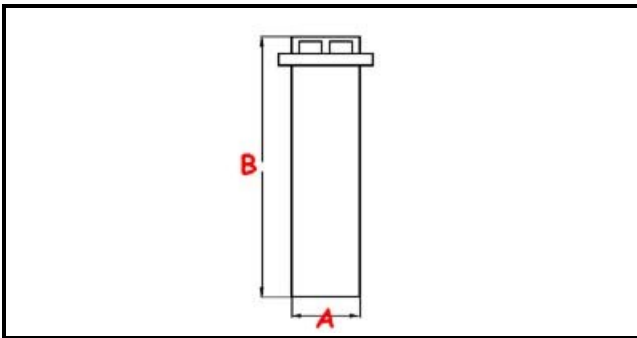

3111006

TROPPOPIENO AT 9625 ATA

Data: 05-04-2025

ORIGINAL
OSP
SPARE PARTS

Dati tecnici

ALTEZZA MM	B=315mm
MATERIALE	PLASTICA/PLASTIC
DIAMETRO INFERIORE	A=43mm

Codici produttore

A.T.A. SRL