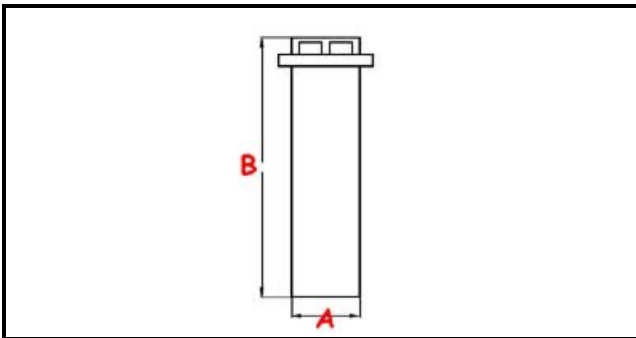

3111006

**TROPPOPIENO AT 9625 ATA**

Data: 22-12-2024

ORIGINAL  
**OSP**  
SPARE PARTS**Dati tecnici**

ALTEZZA MM	B=315mm
MATERIALE	PLASTICA/PLASTIC
DIAMETRO INFERIORE	A=43mm

**Codici produttore**

A.T.A. SRL