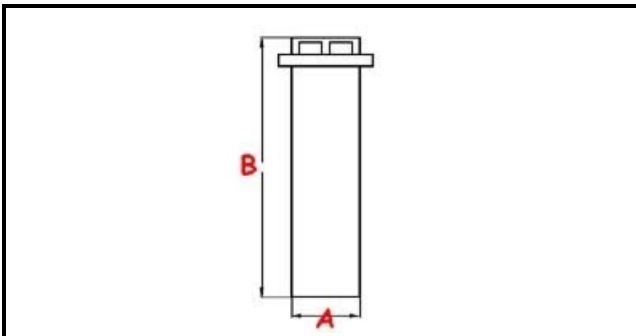

3111020

TROPPO PIENO V40 V45 V50 135H

Data: 24-11-2024

ORIGINAL
OSP
SPARE PARTS**Dati tecnici**

ALTEZZA MM	B=150mm
MATERIALE	PLASTICA/PLASTIC
DIAMETRO INFERIORE	A=26mm

Codici produttore

SILANOS SRL