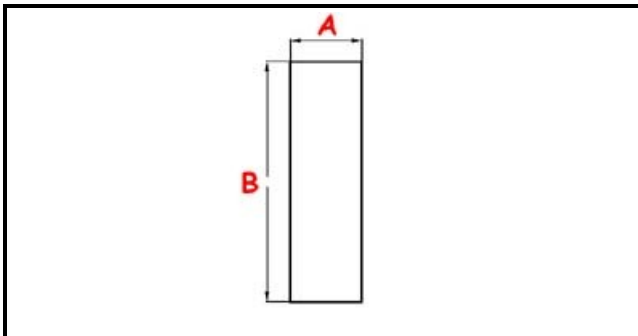

3111032

TROPPO PIENO LAVABAR

Data: 21-11-2024

ORIGINAL
OSP
SPARE PARTS**Dati tecnici**

| | |
|--------------------|------------------|
| ALTEZZA MM | B=120mm |
| MATERIALE | PLASTICA/PLASTIC |
| DIAMETRO INFERIORE | A=20mm |