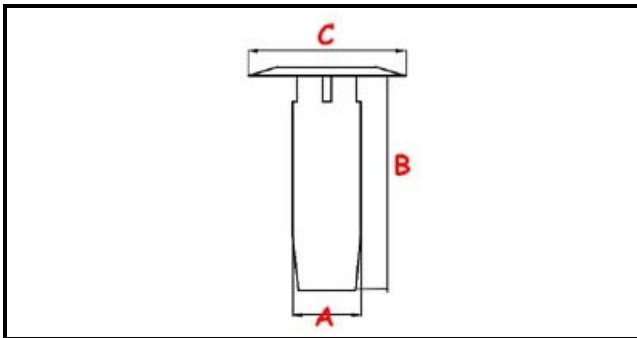

3111034

**TROPPO PIENO 048323**

Data: 22-12-2024

ORIGINAL  
**OSP**  
SPARE PARTS**Dati tecnici**

ALTEZZA MM	B=280mm
GUARNIZIONE	2101397
MATERIALE	PLASTICA/PLASTIC
DIAMETRO SUPERIORE	C=30mm
DIAMETRO INFERIORE	A=25mm