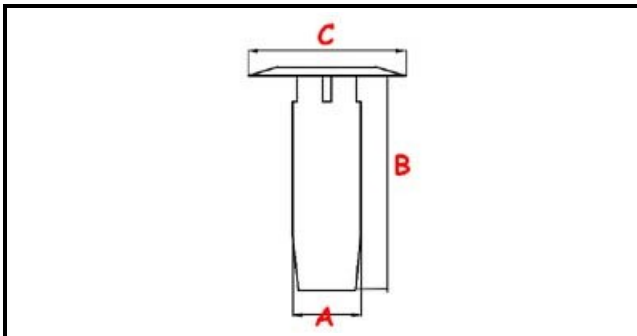

3111034

TROPPO PIENO 048323

Data: 21-11-2024

ORIGINAL
OSP
SPARE PARTS**Dati tecnici**

ALTEZZA MM	B=280mm
GUARNIZIONE	2101397
MATERIALE	PLASTICA/PLASTIC
DIAMETRO SUPERIORE	C=30mm
DIAMETRO INFERIORE	A=25mm

Codici produttore