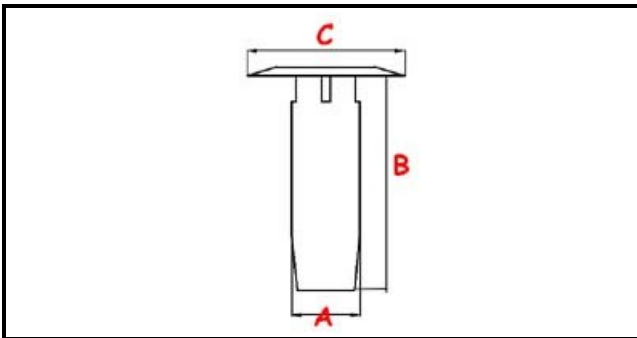

3111059

TROPPOPIENO LINEAR GS40 C40

Data: 09-01-2025

ORIGINAL
OSP
SPARE PARTS**Dati tecnici**

ALTEZZA MM	B=107mm
MATERIALE	PLASTICA/PLASTIC
DIAMETRO SUPERIORE	C=33mm
DIAMETRO INFERIORE	A=26mm