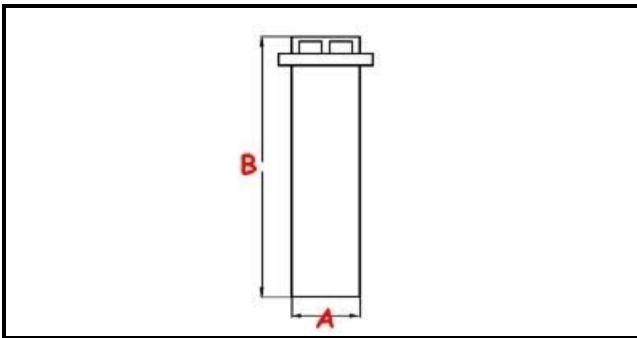

## Dati tecnici

ALTEZZA MM	B=120mm
MATERIALE	PLASTICA/PLASTIC
DIAMETRO INFERIORE	A=28mm