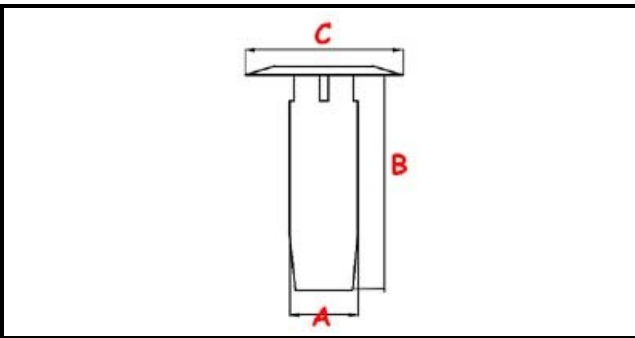

3111066

TROPPOPIENO 1000 TIPO VECCHIO

Data: 11-03-2025

ORIGINAL
OSP
SPARE PARTS

Dati tecnici

ALTEZZA MM	B=146mm
MATERIALE	INOX
DIAMETRO SUPERIORE	C=47mm
DIAMETRO INFERIORE	A=45mm