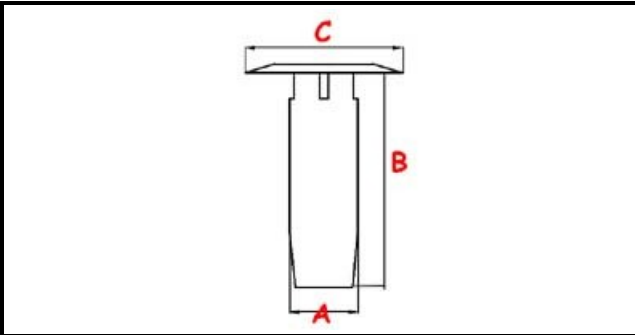

3111066

TROPPOPIENO 1000 TIPO VECCHIO

Data: 21-11-2024

ORIGINAL
OSP
SPARE PARTS**Dati tecnici**

ALTEZZA MM	B=146mm
MATERIALE	INOX
DIAMETRO SUPERIORE	C=47mm
DIAMETRO INFERIORE	A=45mm