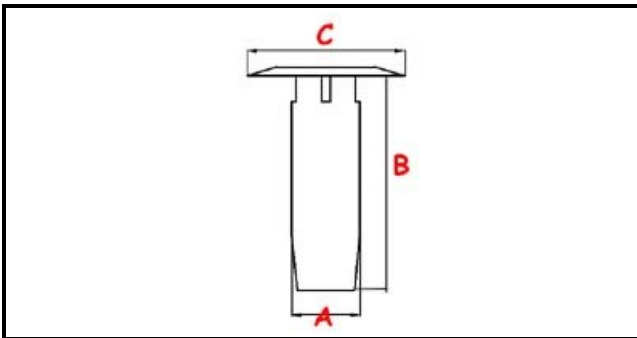

3111066

TROPPOPIENO 1000 TIPO VECCHIO

Data: 22-12-2024

ORIGINAL
OSP
SPARE PARTS**Dati tecnici**

ALTEZZA MM	B=146mm
MATERIALE	INOX
DIAMETRO SUPERIORE	C=47mm
DIAMETRO INFERIORE	A=45mm