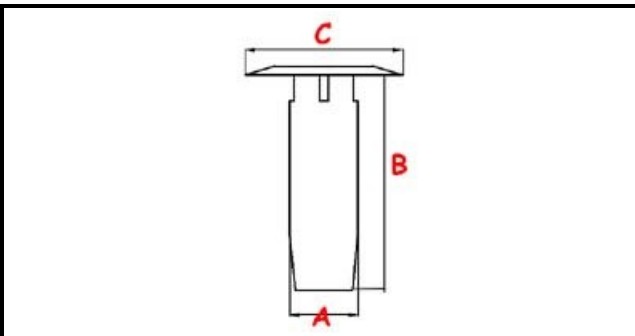

## Dati tecnici

ALTEZZA MM	B=146mm
MATERIALE	INOX
DIAMETRO SUPERIORE	C=47mm
DIAMETRO INFERIORE	A=45mm