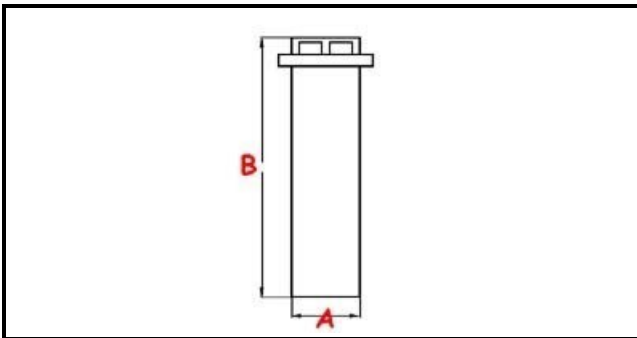

3111067

TROPPO PIENO PER 11 S

Data: 24-11-2024

ORIGINAL
OSP
SPARE PARTS**Dati tecnici**

ALTEZZA MM	B=155mm
MATERIALE	INOX
DIAMETRO INFERIORE	A=45mm