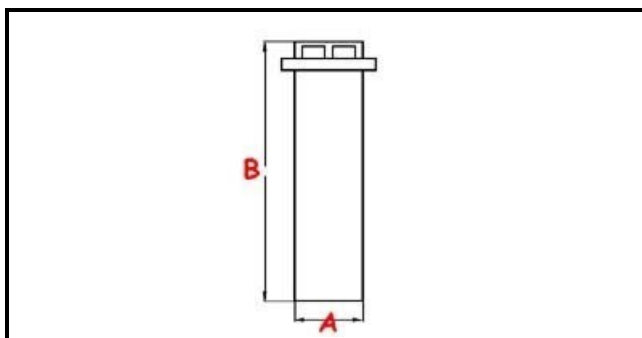

3111067

**TROPPO PIENO PER 11 S**

Data: 09-01-2025

ORIGINAL  
**OSP**  
SPARE PARTS**Dati tecnici**

ALTEZZA MM	B=155mm
MATERIALE	INOX
DIAMETRO INFERIORE	A=45mm