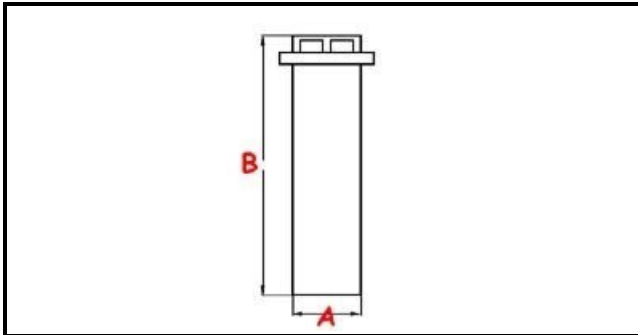

3111072

TROPPOPIENO PER LAVABICCHIERI a esaurimento non più fornibile

Data: 11-03-2025

ORIGINAL
OSP
SPARE PARTS

Dati tecnici

ALTEZZA MM	B=153mm
MATERIALE	PLASTICA/PLASTIC
DIAMETRO INFERIORE	A=20mm

Codici produttore