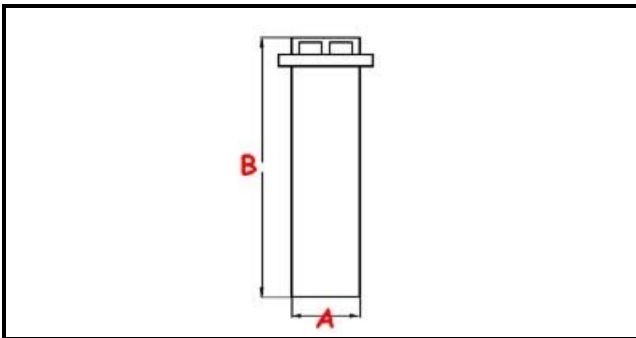

3111080

TAPPO TROPPOPIENO BD11-13

Data: 27-02-2025

ORIGINAL
OSP
SPARE PARTS**Dati tecnici**

ALTEZZA MM	B=130mm
GUARNIZIONE	2102255
MATERIALE	PLASTICA/PLASTIC
DIAMETRO INFERIORE	A=43,5mm

Codici produttore

ELFRAMO SPA