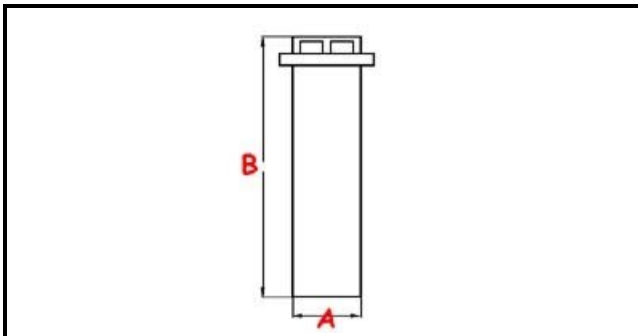

## Dati tecnici

ALTEZZA MM	B=130mm
GUARNIZIONE	2102255
MATERIALE	PLASTICA/PLASTIC
DIAMETRO INFERIORE	A=43,5mm