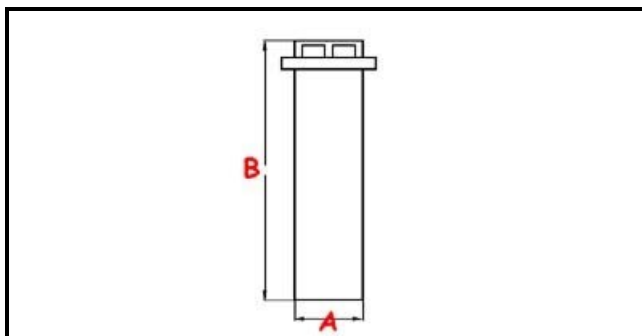

3111082

TROPPO PIENO LAVABICCHIERI ELETTROBAR a esaurimento non più fornibile

Data: 11-03-2025

ORIGINAL
OSP
SPARE PARTS

Dati tecnici

ALTEZZA MM	B=98mm
MATERIALE	PLASTICA/PLASTIC
DIAMETRO INFERIORE	A=19,5mm