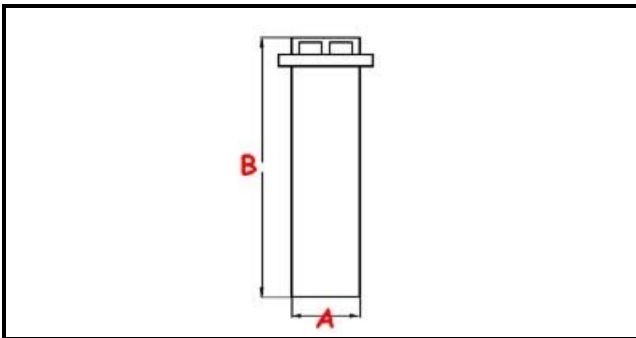

3111082

TROPPO PIENO LAVABICCHIERI ELETTROBAR a esaurimento non più fornibile

Data: 22-11-2024

ORIGINAL
OSP
SPARE PARTS

Dati tecnici

ALTEZZA MM	B=98mm
MATERIALE	PLASTICA/PLASTIC
DIAMETRO INFERIORE	A=19,5mm