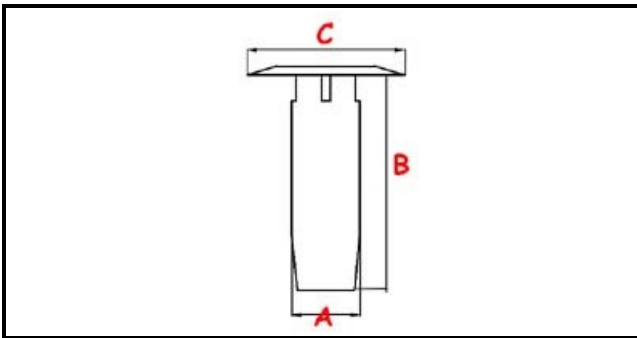

## Dati tecnici

ALTEZZA MM	B=88mm
MATERIALE	PLASTICA/PLASTIC
DIAMETRO SUPERIORE	C=36mm
DIAMETRO INFERIORE	A=34mm