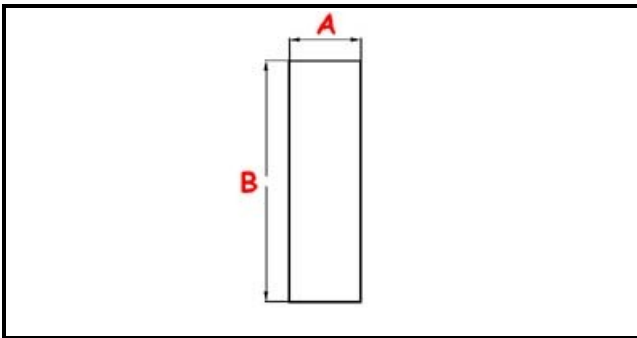

3111094

TUBO TROPPO PIENO INOX

Data: 11-03-2025

ORIGINAL
OSP
SPARE PARTS

Dati tecnici

ALTEZZA MM	B=135mm
MATERIALE	INOX
DIAMETRO INFERIORE	A=22mm

Codici produttore

ARISTARCO / KASTEL S.P.A.