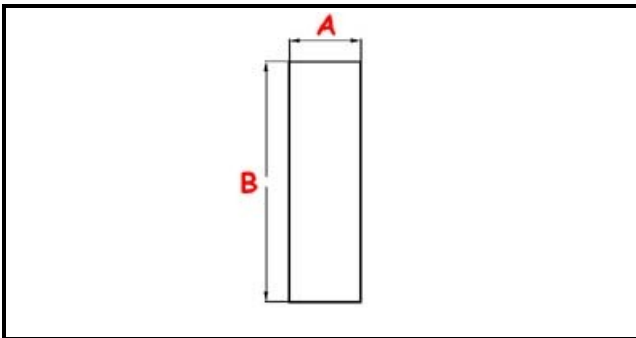

3111094

TUBO TROPPO PIENO INOX

Data: 22-11-2024

ORIGINAL
OSP
SPARE PARTS**Dati tecnici**

ALTEZZA MM	B=135mm
MATERIALE	INOX
DIAMETRO INFERIORE	A=22mm

Codici produttore

ARISTARCO / KASTEL S.P.A.

ARISTARCO / KASTEL S.P.A.