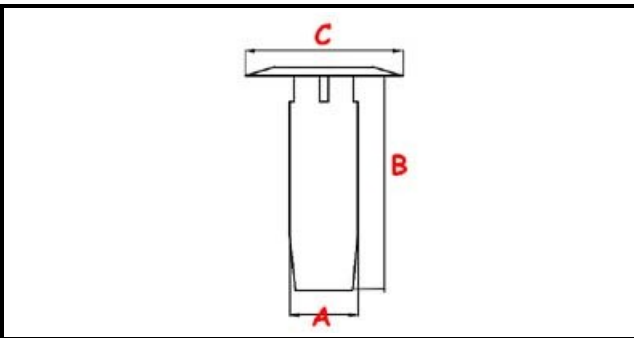

3111096

TROPPOPIENO PER LAVASTOVIGLIE

Data: 23-12-2024

ORIGINAL
OSP
SPARE PARTS

Dati tecnici

ALTEZZA MM	B=155mm
MATERIALE	PLASTICA/PLASTIC
DIAMETRO SUPERIORE	C=55mm
DIAMETRO INFERIORE	A=34mm

Codici produttore