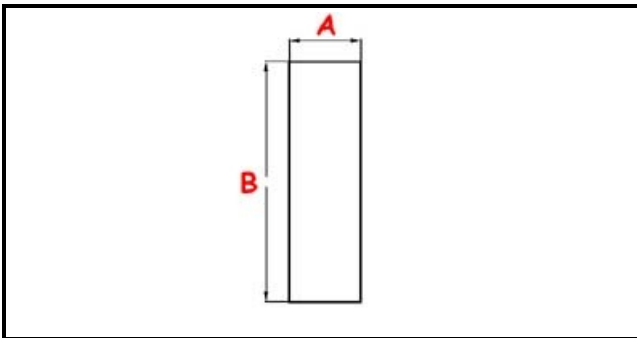

3111104

**TROPPO PIENO ACC. INOX. P 60 E**

Data: 25-11-2024

ORIGINAL  
**OSP**  
SPARE PARTS**Dati tecnici**

ALTEZZA MM	B=115mm
MATERIALE	INOX
DIAMETRO INFERIORE	A=30mm

**Codici produttore**

Gruppo Cimbali S.p.A.