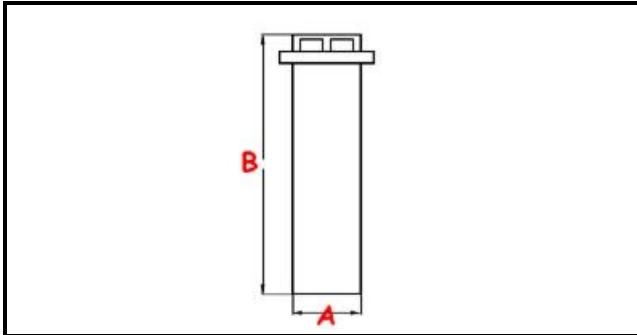

3111109

TAPPO TROPPOPIENO C44 VASCA STAMP.

Data: 22-11-2024

ORIGINAL
OSP
SPARE PARTS**Dati tecnici**

ALTEZZA MM	B=315mm
GUARNIZIONE	2102255
MATERIALE	PLASTICA/PLASTIC
DIAMETRO INFERIORE	A=43,5mm

Codici produttore