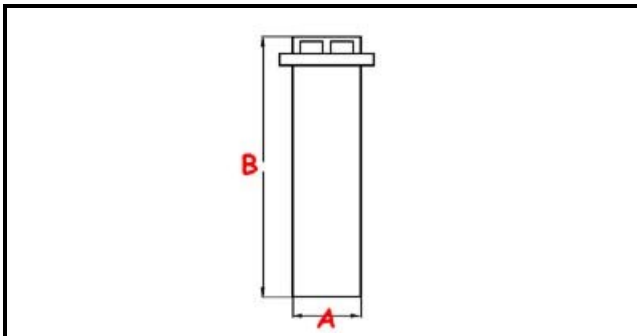

## Dati tecnici

ALTEZZA MM	B=315mm
GUARNIZIONE	2102255
MATERIALE	PLASTICA/PLASTIC
DIAMETRO INFERIORE	A=43,5mm