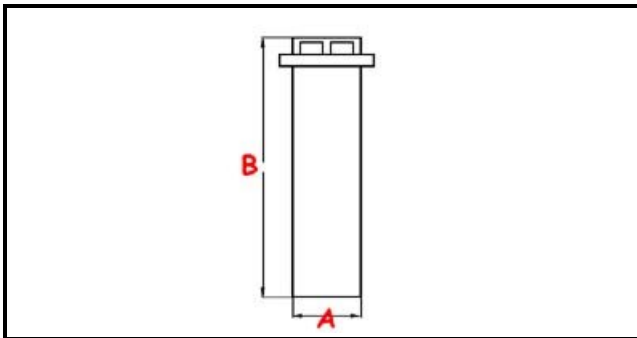

## Dati tecnici

ALTEZZA MM	B=195mm
GUARNIZIONE	2102255
MATERIALE	PLASTICA/PLASTIC
DIAMETRO INFERIORE	A=43,5mm