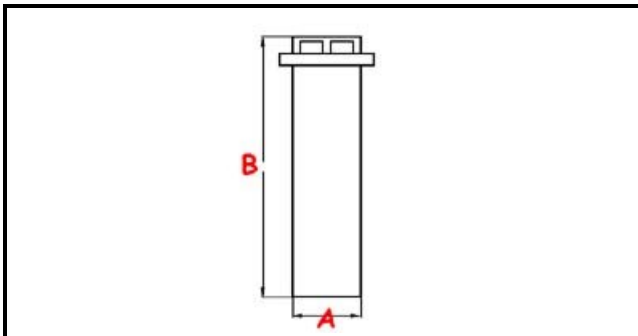

## Dati tecnici

ALTEZZA MM	B=195mm
GUARNIZIONE	2102255
MATERIALE	PLASTICA/PLASTIC
DIAMETRO INFERIORE	A=43,5mm