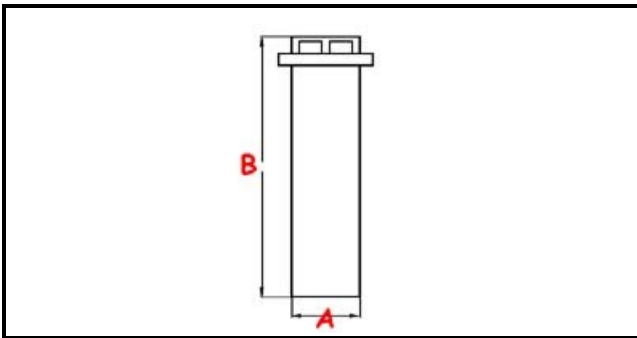

3111113

TAPPO TROPPOPIENO LP60 \varnothing 43x350 mm

Data: 10-03-2025

ORIGINAL
OSP
SPARE PARTS

Dati tecnici

ALTEZZA MM	B=350mm
GUARNIZIONE	2102255
MATERIALE	PLASTICA/PLASTIC
DIAMETRO INFERIORE	A=43,5mm

Codici produttore