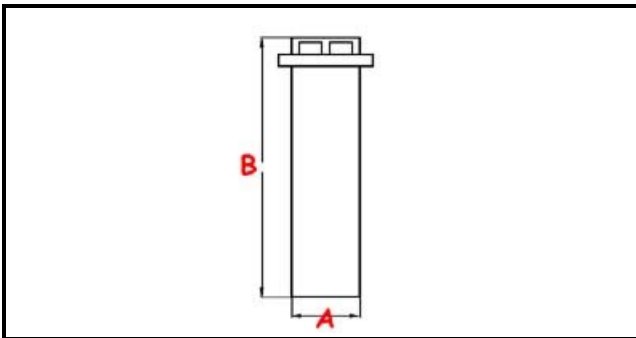

3111113

TAPPO TROPPOPIENO LP60 \varnothing 43x350 mm

Data: 24-11-2024

ORIGINAL
OSP
SPARE PARTS**Dati tecnici**

ALTEZZA MM	B=350mm
GUARNIZIONE	2102255
MATERIALE	PLASTICA/PLASTIC
DIAMETRO INFERIORE	A=43,5mm