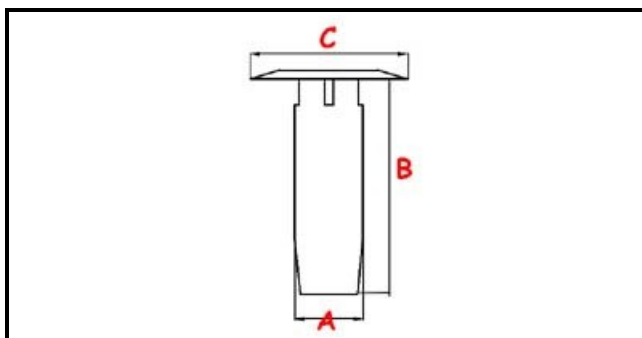

## Dati tecnici

ALTEZZA MM	B=300mm
GUARNIZIONE	2102342
MATERIALE	PLASTICA/PLASTIC
DIAMETRO SUPERIORE	C=51mm
DIAMETRO INFERIORE	A=38mm