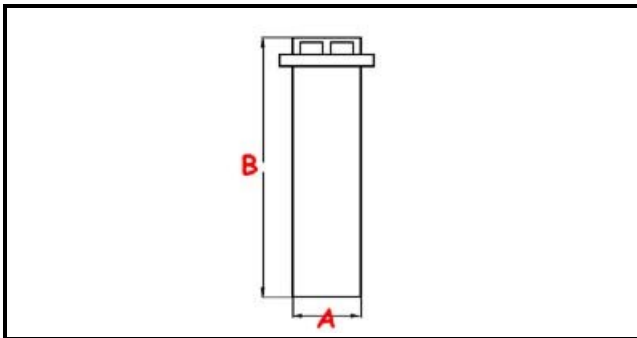

3111120

TAPPO TROPPOPIENO BD14

Data: 22-12-2024

ORIGINAL
OSP
SPARE PARTS**Dati tecnici**

ALTEZZA MM	B=185mm
GUARNIZIONE	2102255
MATERIALE	PLASTICA/PLASTIC
DIAMETRO INFERIORE	A=43,5mm

Codici produttore

ELFRAMO SPA