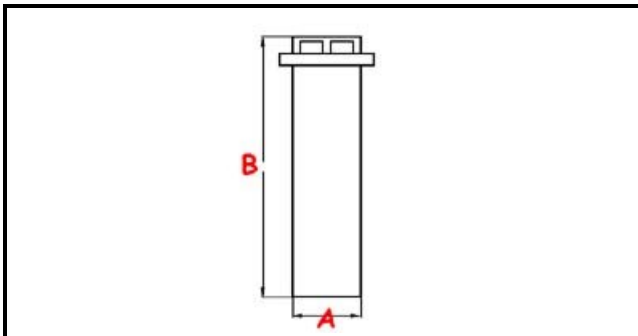

### Dati tecnici

ALTEZZA MM	B=185mm
GUARNIZIONE	2102255
MATERIALE	PLASTICA/PLASTIC
DIAMETRO INFERIORE	A=43,5mm