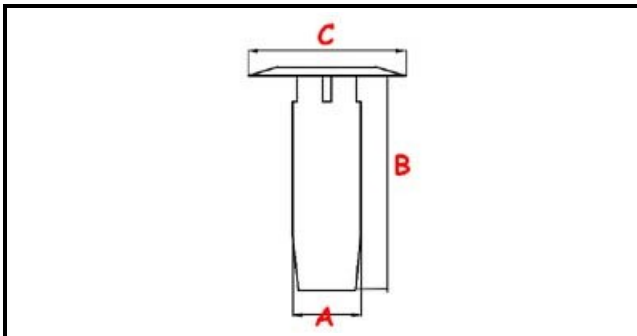

3111122

TROPPOPIENO PER LAVABICCHIERI

Data: 23-12-2024

ORIGINAL
OSP
SPARE PARTS

Dati tecnici

ALTEZZA MM	B=163mm
MATERIALE	PLASTICA/PLASTIC
DIAMETRO SUPERIORE	C=47mm
DIAMETRO INFERIORE	A=22mm

Codici produttore