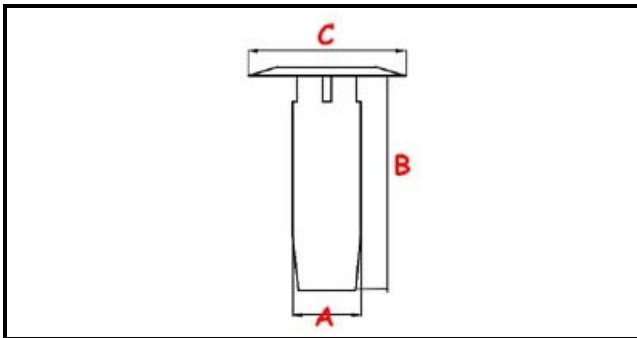

3111122

TROPPOPIENO PER LAVABICCHIERI

Data: 04-03-2025

ORIGINAL
OSP
SPARE PARTS**Dati tecnici**

ALTEZZA MM	B=163mm
MATERIALE	PLASTICA/PLASTIC
DIAMETRO SUPERIORE	C=47mm
DIAMETRO INFERIORE	A=22mm

Codici produttore