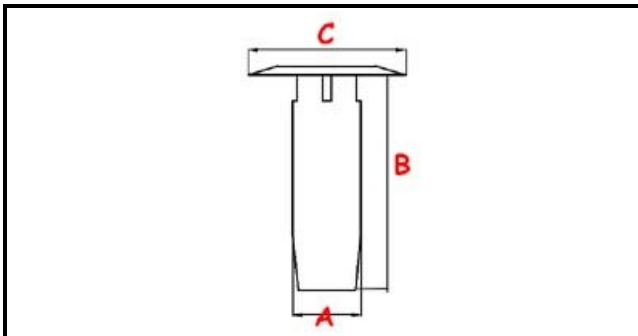

3111122

TROPPOPIENO PER LAVABICCHIERI

Data: 08-04-2025

ORIGINAL
OSP
SPARE PARTS

Dati tecnici

ALTEZZA MM	B=163mm
MATERIALE	PLASTICA/PLASTIC
DIAMETRO SUPERIORE	C=47mm
DIAMETRO INFERIORE	A=22mm

Codici produttore