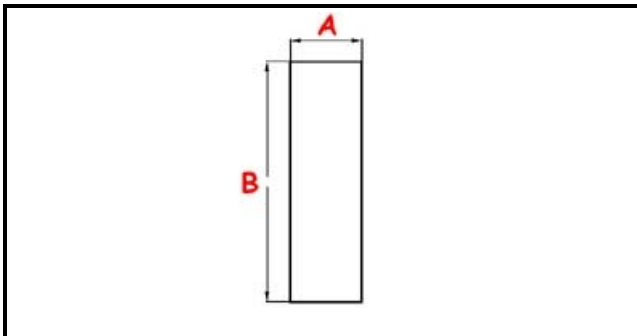

## Dati tecnici

ALTEZZA MM	B=200mm
MATERIALE	PLASTICA/PLASTIC
DIAMETRO INFERIORE	A=25mm