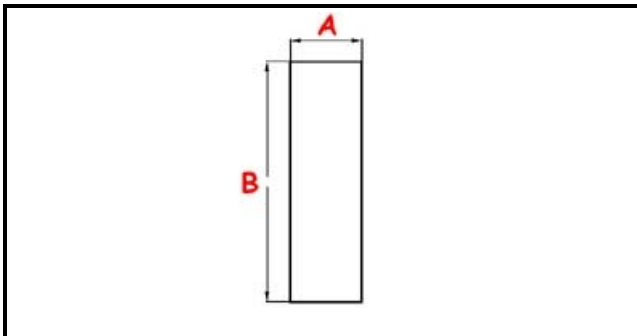

3111143

TROPPOPIENO 1"1/2 mm190 LP650-800-1200

Data: 22-11-2024

ORIGINAL
OSP
SPARE PARTS**Dati tecnici**

ALTEZZA MM	B=190mm
MATERIALE	INOX
DIAMETRO INFERIORE	A=39mm

Codici produttore

VELOX BARCHITTA S.R.L.