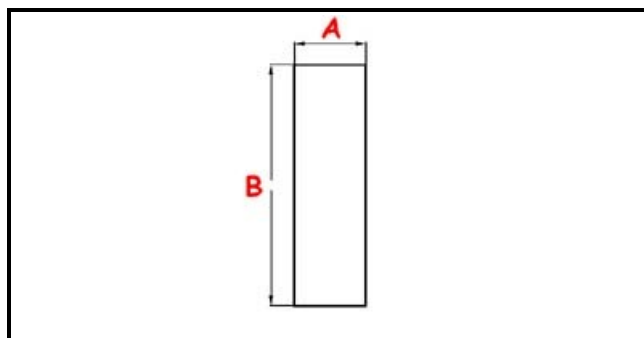

3111143

TROPPOPIENO 1"1/2 mm190 LP650-800-1200

Data: 20-04-2025

ORIGINAL
OSP
SPARE PARTS

Dati tecnici

ALTEZZA MM	B=190mm
MATERIALE	INOX
DIAMETRO INFERIORE	A=39mm

Codici produttore

VELOX BARCHITTA S.R.L.