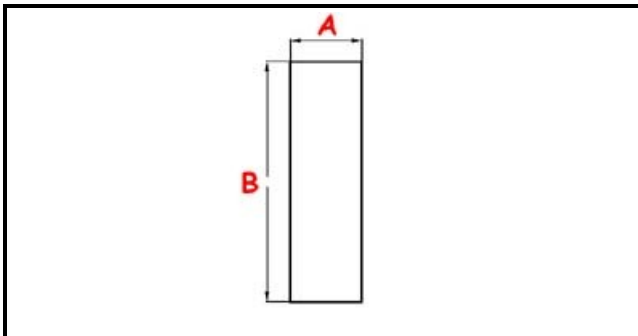

3111143

TROPPOPIENO 1"1/2 mm190 LP650-800-1200

Data: 23-12-2024

ORIGINAL
OSP
SPARE PARTS**Dati tecnici**

| | |
|--------------------|---------|
| ALTEZZA MM | B=190mm |
| MATERIALE | INOX |
| DIAMETRO INFERIORE | A=39mm |