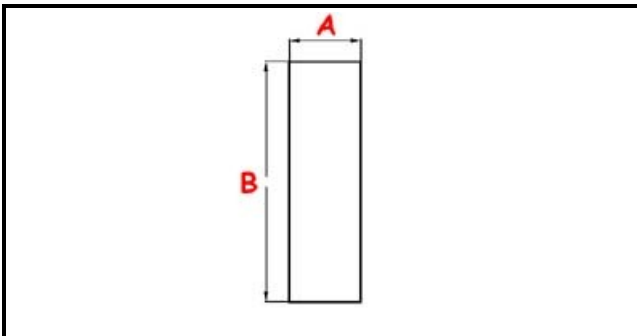

3111149

TUBO TROPPO PIENO INOX Ø40 MM

Data: 24-11-2024

ORIGINAL
OSP
SPARE PARTS**Dati tecnici**

ALTEZZA MM	B=105mm
MATERIALE	INOX
DIAMETRO INFERIORE	A=40mm

Codici produttore

KRUPPS S.R.L.