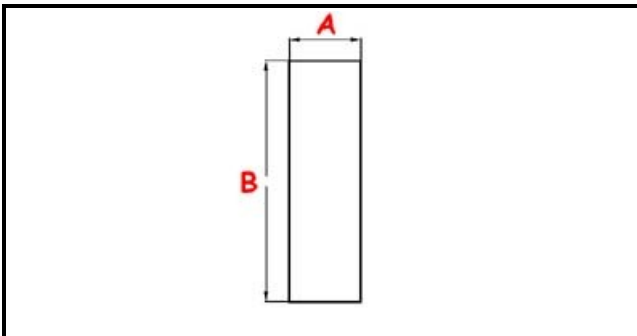

## Dati tecnici

ALTEZZA MM	B=390mm
MATERIALE	PLASTICA/PLASTIC
DIAMETRO INFERIORE	A=34mm