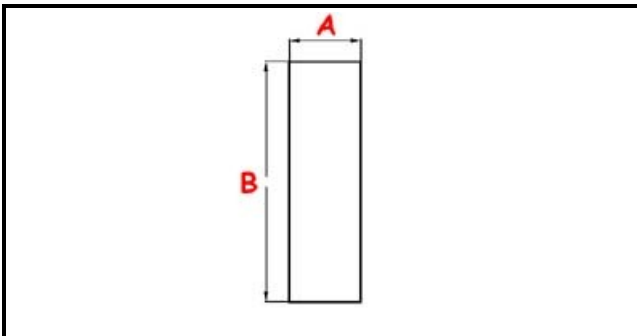

3111151

TROPPOPIENO IN PLASTICA PER LAVASTOVIGLIE

Data: 23-12-2024

ORIGINAL
OSP
SPARE PARTS

Dati tecnici

ALTEZZA MM	B=390mm
MATERIALE	PLASTICA/PLASTIC
DIAMETRO INFERIORE	A=34mm

Codici produttore

MBM- EUROTEC SRL -