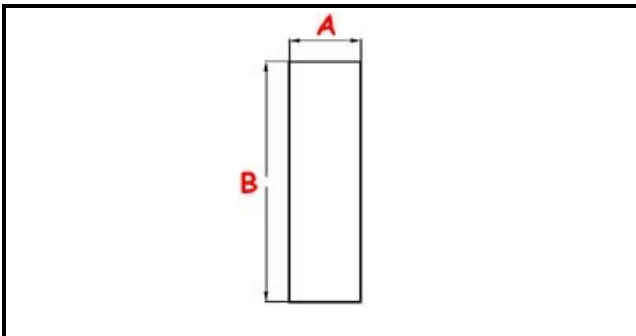

3111152

TUBO TROPPOPIENO S/E 52

Data: 23-12-2024

ORIGINAL
OSP
SPARE PARTS**Dati tecnici**

ALTEZZA MM	B=127mm
MATERIALE	PLASTICA/PLASTIC
DIAMETRO INFERIORE	A=25mm

Codici produttore

HOONVED - ALI GROUP SRL A SOCIO UNICO