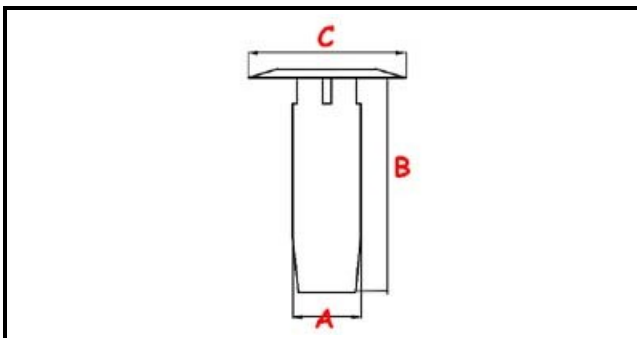

### Dati tecnici

ALTEZZA MM	B=120mm
MATERIALE	PLASTICA/PLASTIC
DIAMETRO SUPERIORE	C=45mm
DIAMETRO INFERIORE	A=18mm