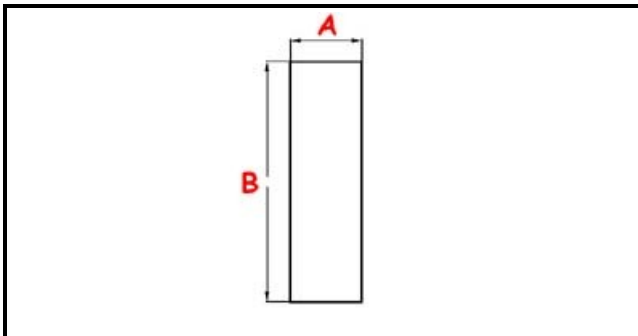

3111158

**TROPPOPIENO BET37/BET40/ERGON/MIDI40/SINCRO**

Data: 23-12-2024

ORIGINAL  
**OSP**  
SPARE PARTS**Dati tecnici**

ALTEZZA MM	B=106mm
MATERIALE	PLASTICA/PLASTIC
DIAMETRO INFERIORE	A=28mm

**Codici produttore**