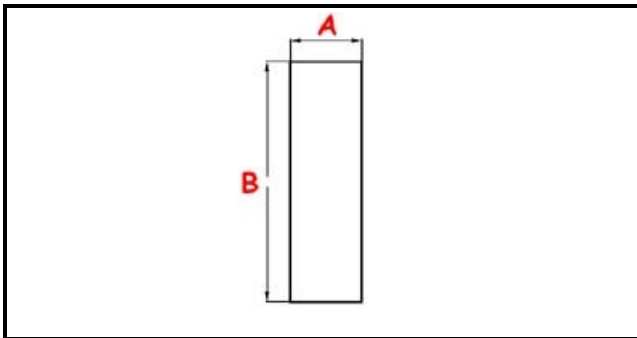

3111158

TROPPOPIENO BET37/BET40/ERGO/MIDI40/SINCRO

Data: 22-11-2024

ORIGINAL
OSP
SPARE PARTS**Dati tecnici**

ALTEZZA MM	B=106mm
MATERIALE	PLASTICA/PLASTIC
DIAMETRO INFERIORE	A=28mm

Codici produttore

UNIVERBAR SRL A SOCIO UNICO