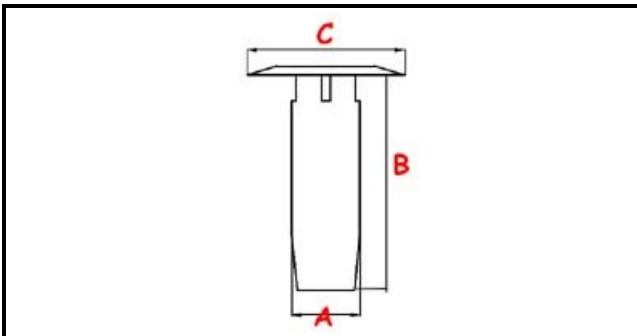

3111163

TROPPOPIENO IMB.650PREM.L=260

Data: 11-03-2025

ORIGINAL
OSP
SPARE PARTS

Dati tecnici

| | |
|--------------------|---------|
| ALTEZZA MM | B=260mm |
| MATERIALE | INOX |
| DIAMETRO SUPERIORE | C=168mm |
| DIAMETRO INFERIORE | A=40mm |