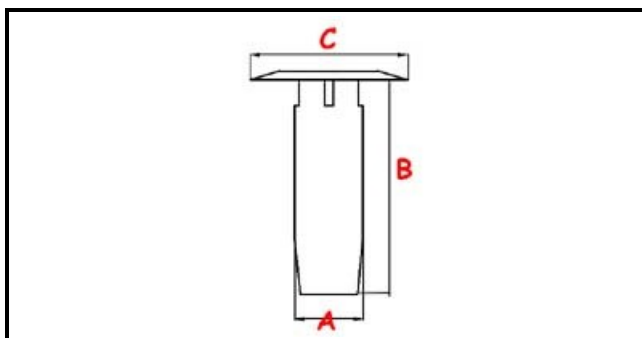

### Dati tecnici

ALTEZZA MM	B=147mm
MATERIALE	PLASTICA/PLASTIC
DIAMETRO SUPERIORE	C=55mm
DIAMETRO INFERIORE	A=32mm