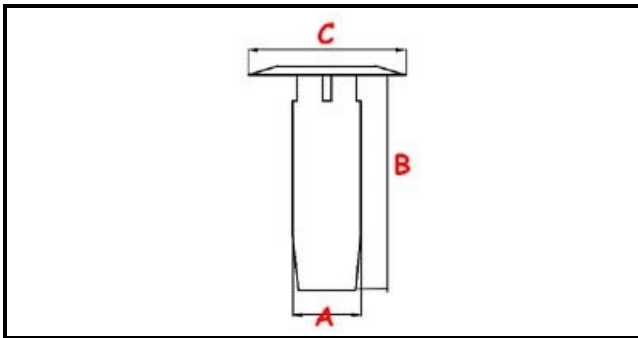

3111170

TROPPOPIENO SV21

Data: 17-04-2025

ORIGINAL
OSP
SPARE PARTS

Dati tecnici

| | |
|--------------------|------------------|
| ALTEZZA MM | B=170mm |
| MATERIALE | PLASTICA/PLASTIC |
| DIAMETRO SUPERIORE | C=42mm |
| DIAMETRO INFERIORE | A=32mm |