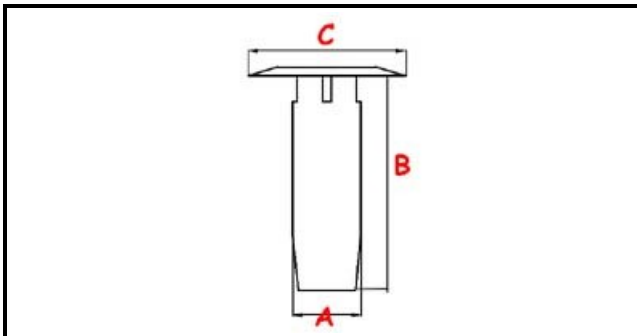

3111170

TROPPOPIENO SV21

Data: 23-11-2024

ORIGINAL
OSP
SPARE PARTS**Dati tecnici**

ALTEZZA MM	B=170mm
MATERIALE	PLASTICA/PLASTIC
DIAMETRO SUPERIORE	C=42mm
DIAMETRO INFERIORE	A=32mm