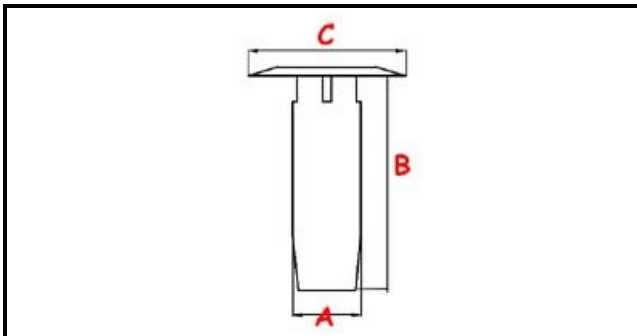

3111170

TROPPOPIENO SV21

Data: 09-01-2025

ORIGINAL
OSP
SPARE PARTS**Dati tecnici**

ALTEZZA MM	B=170mm
MATERIALE	PLASTICA/PLASTIC
DIAMETRO SUPERIORE	C=42mm
DIAMETRO INFERIORE	A=32mm