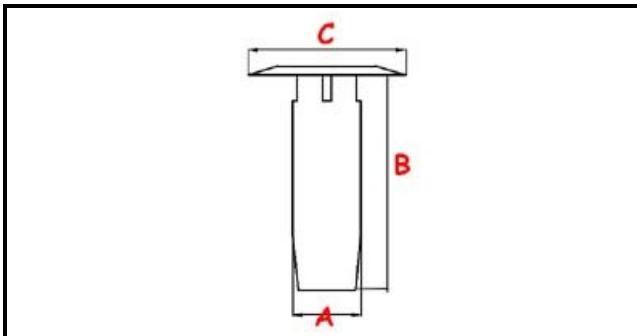

3111172

TUBO TROPPOPIENO Ø 32X195 MM

Data: 11-03-2025

ORIGINAL
OSP
SPARE PARTS

Dati tecnici

ALTEZZA MM	B=203mm
MATERIALE	PLASTICA/PLASTIC
DIAMETRO SUPERIORE	C=55mm
DIAMETRO INFERIORE	A=32mm

Codici produttore