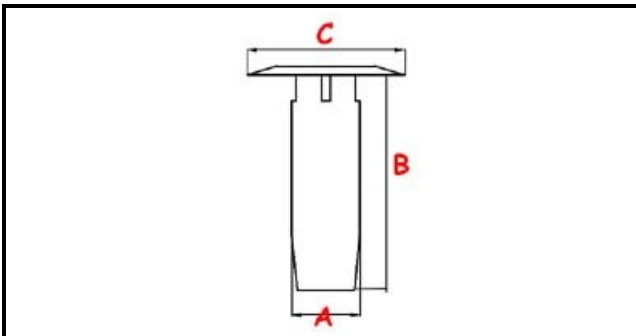

# TUBO TROPPOPIENO Ø 32X195 MM

Data: 13-04-2025

ORIGINAL  
**OSP**  
SPARE PARTS

## Dati tecnici

ALTEZZA MM	B=203mm
MATERIALE	PLASTICA/PLASTIC
DIAMETRO SUPERIORE	C=55mm
DIAMETRO INFERIORE	A=32mm