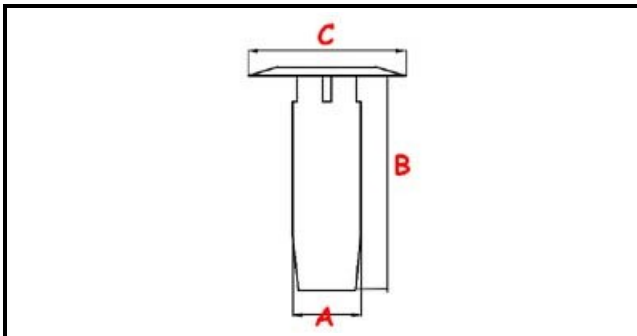

3111172

TUBO TROPPOPIENO Ø 32X195 MM

Data: 21-11-2024

ORIGINAL
OSP
SPARE PARTS**Dati tecnici**

ALTEZZA MM	B=203mm
MATERIALE	PLASTICA/PLASTIC
DIAMETRO SUPERIORE	C=55mm
DIAMETRO INFERIORE	A=32mm

Codici produttore