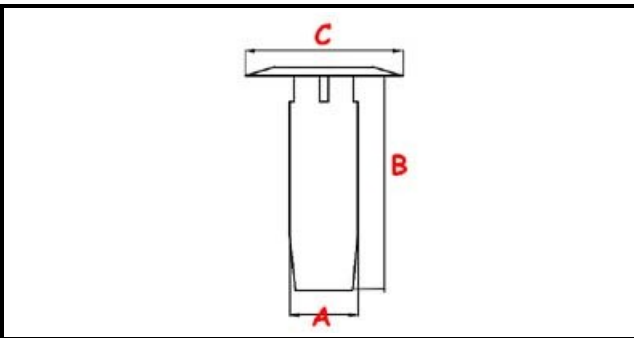

3111181

TUBO TROPPOPIENO

Data: 22-12-2024

ORIGINAL
OSP
SPARE PARTS

Dati tecnici

ALTEZZA MM	B=418mm
MATERIALE	PLASTICA/PLASTIC
DIAMETRO SUPERIORE	C=60mm
DIAMETRO INFERIORE	A=35mm

Codici produttore

ELECTROLUX PROFESSIONAL S.P.A.