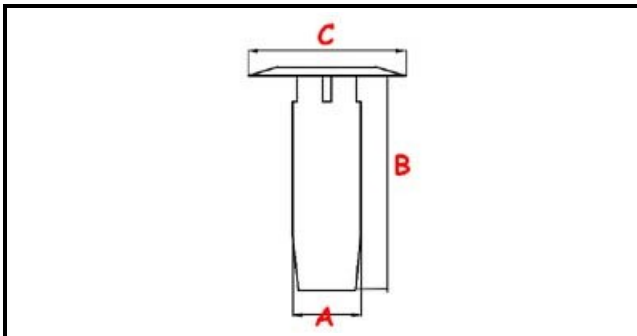

3111189

**TROPPOPIENO**

Data: 21-11-2024

ORIGINAL  
**OSP**  
SPARE PARTS**Dati tecnici**

ALTEZZA MM	B=175mm
MATERIALE	PLASTICA/PLASTIC
DIAMETRO SUPERIORE	C=55mm
DIAMETRO INFERIORE	A=26mm