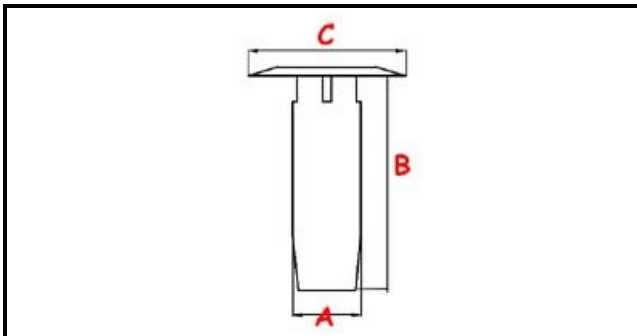

3111189

TROPPOPIENO

Data: 03-01-2025

ORIGINAL
OSP
SPARE PARTS**Dati tecnici**

ALTEZZA MM	B=175mm
MATERIALE	PLASTICA/PLASTIC
DIAMETRO SUPERIORE	C=55mm
DIAMETRO INFERIORE	A=26mm