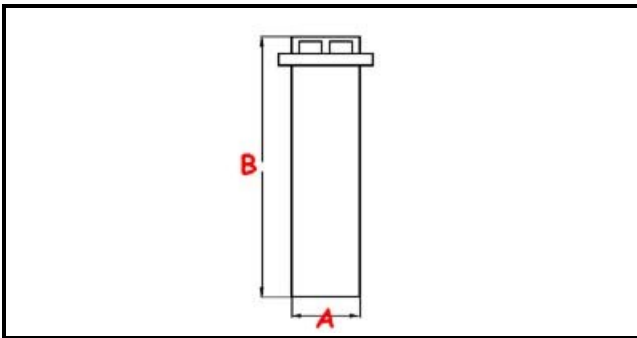

3111193

TAPPO TROPPOPIENO D30 C/PS

Data: 11-03-2025

ORIGINAL
OSP
SPARE PARTS

Dati tecnici

ALTEZZA MM	B=195mm
GUARNIZIONE	2102255
MATERIALE	PLASTICA/PLASTIC
DIAMETRO INFERIORE	A=43,5mm

Codici produttore

ELFRAMO SPA