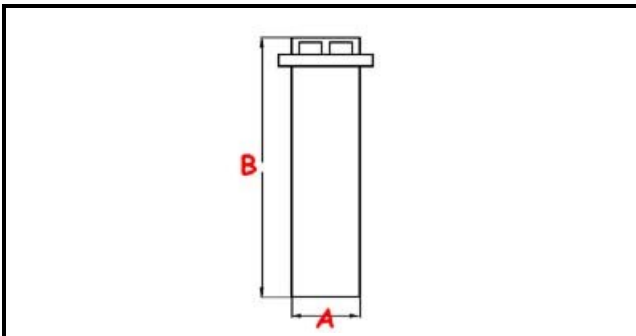

3111193

**TAPPO TROPPOPIENO D30 C/PS**

Data: 10-01-2025

ORIGINAL  
**OSP**  
SPARE PARTS**Dati tecnici**

ALTEZZA MM	B=195mm
GUARNIZIONE	2102255
MATERIALE	PLASTICA/PLASTIC
DIAMETRO INFERIORE	A=43,5mm

**Codici produttore**