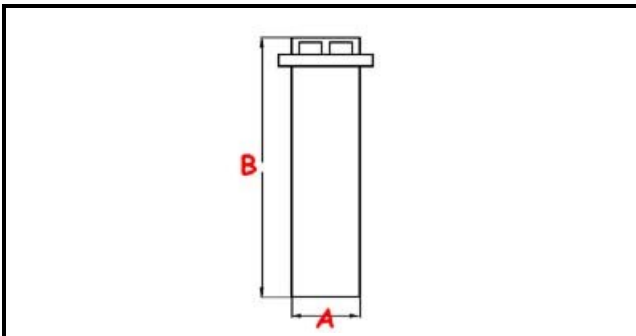

3111193

TAPPO TROPPOPIENO D30 C/PS

Data: 23-11-2024

ORIGINAL
OSP
SPARE PARTS**Dati tecnici**

ALTEZZA MM	B=195mm
GUARNIZIONE	2102255
MATERIALE	PLASTICA/PLASTIC
DIAMETRO INFERIORE	A=43,5mm

Codici produttore

ELFRAMO SPA