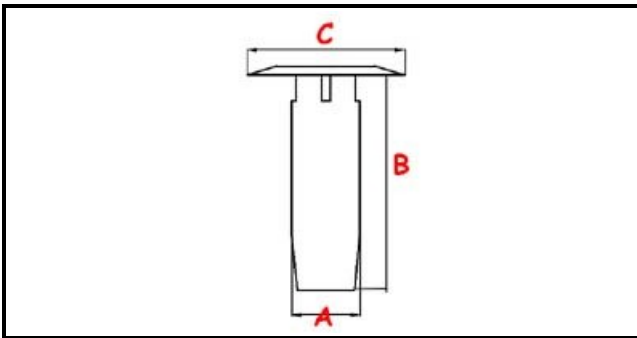

# TROPPO PIENO 170 mm

Data: 07-04-2025

ORIGINAL  
**OSP**  
SPARE PARTS

## Dati tecnici

ALTEZZA MM	B=175mm
MATERIALE	PLASTICA/PLASTIC
DIAMETRO SUPERIORE	C=48mm
DIAMETRO INFERIORE	A=38mm