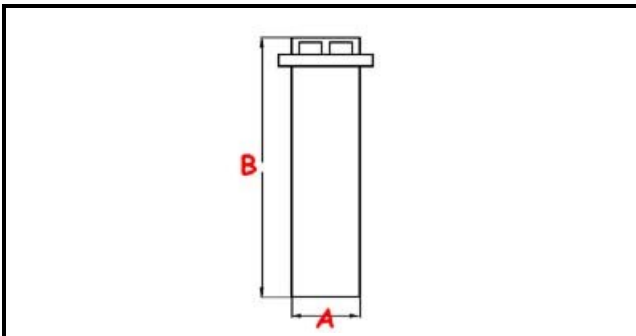

3111207

TROPPOPIENO C VASCA SEDIA 2001

Data: 21-11-2024

ORIGINAL
OSP
SPARE PARTS**Dati tecnici**

ALTEZZA MM	B=420mm
MATERIALE	PLASTICA/PLASTIC
DIAMETRO INFERIORE	A=35mm

Codici produttore

COMENDA - ALI GROUP SRL A SOCIO UNICO