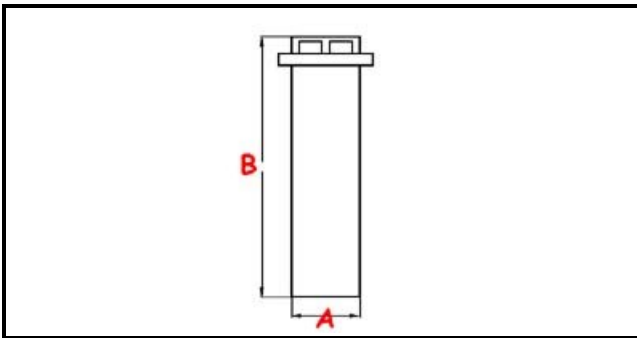

3111207

TROPPOPIENO C VASCA SEDIA 2001

Data: 08-04-2025

ORIGINAL
OSP
SPARE PARTS

Dati tecnici

ALTEZZA MM	B=420mm
MATERIALE	PLASTICA/PLASTIC
DIAMETRO INFERIORE	A=35mm

Codici produttore

COMENDA - ALI GROUP SRL A SOCIO UNICO