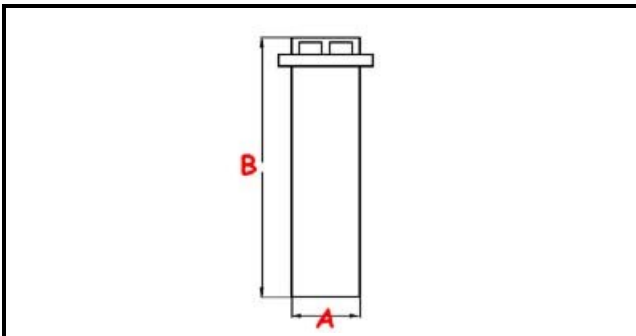

3111207

**TROPPOPIENO C VASCA SEDIA 2001**

Data: 27-02-2025

ORIGINAL  
**OSP**  
SPARE PARTS**Dati tecnici**

ALTEZZA MM	B=420mm
MATERIALE	PLASTICA/PLASTIC
DIAMETRO INFERIORE	A=35mm

**Codici produttore**

COMENDA - ALI GROUP SRL A SOCIO UNICO