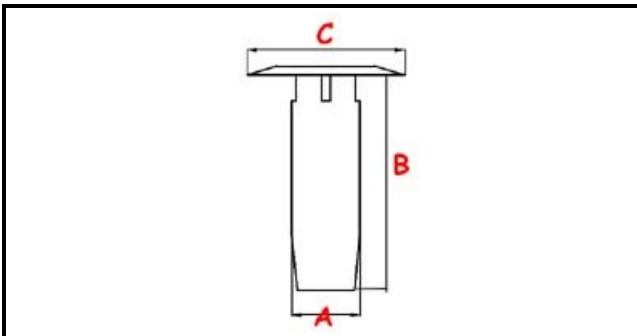

## Dati tecnici

ALTEZZA MM	B=435mm
MATERIALE	PLASTICA/PLASTIC
DIAMETRO INFERIORE	A=40mm