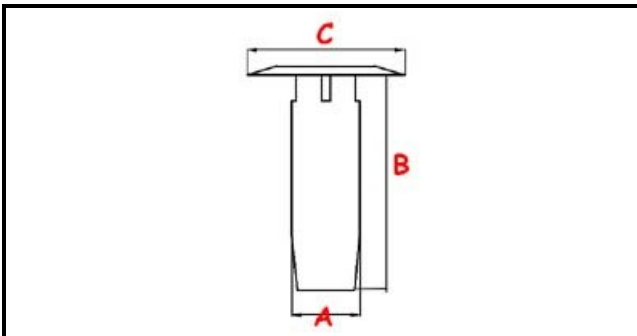

3111219

TUBO TROPPOPIENO

Data: 11-03-2025

ORIGINAL
OSP
SPARE PARTS

Dati tecnici

ALTEZZA MM	B=185mm
GUARNIZIONE	2101390
MATERIALE	PLASTICA/PLASTIC
DIAMETRO SUPERIORE	C=54mm
DIAMETRO INFERIORE	A=24mm

Codici produttore