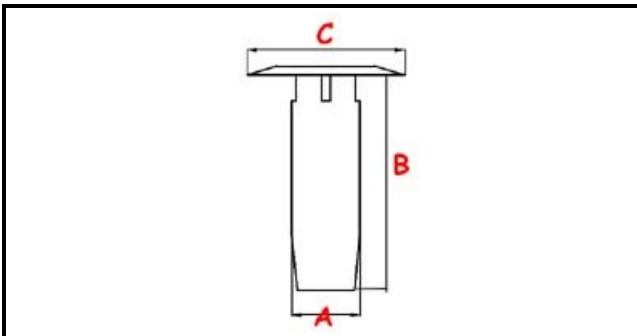

## TUBO TROPPOPIENO $\varnothing$ 26x277 mm

Data: 11-03-2025

ORIGINAL  
**OSP**  
SPARE PARTS

### Dati tecnici

ALTEZZA MM	B=271mm
GUARNIZIONE	2101397
MATERIALE	PLASTICA/PLASTIC
DIAMETRO SUPERIORE	C=39mm
DIAMETRO INFERIORE	A=26mm