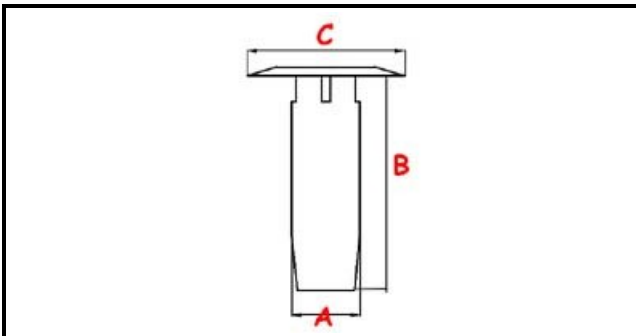

3111234

TROPPO PIENO 43/48 COPERTURA INOX RIC

Data: 22-12-2024

ORIGINAL
OSP
SPARE PARTS

Dati tecnici

ALTEZZA MM	B=110mm
GUARNIZIONE	2101465
MATERIALE	PLASTICA/PLASTIC
DIAMETRO SUPERIORE	C=70mm
DIAMETRO INFERIORE	A=26mm