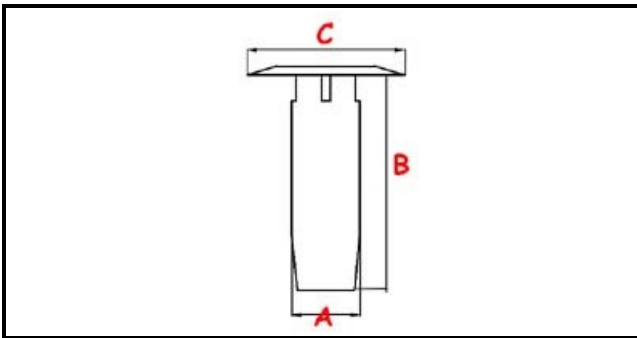

3111240

TROPPOPIENO CHIUSO (PRELAVAGGIO)

Data: 20-04-2025

ORIGINAL
OSP
SPARE PARTS

Dati tecnici

ALTEZZA MM	B=464mm
MATERIALE	INOX
DIAMETRO SUPERIORE	C=70mm
DIAMETRO INFERIORE	A=39mm

Codici produttore

ELETTROBAR EUROTEC SRL