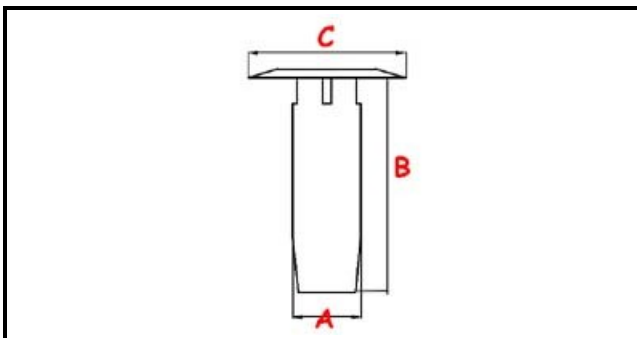

3111240

TROPPOPIENO CHIUSO (PRELAVAGGIO)

Data: 22-11-2024

ORIGINAL
OSP
SPARE PARTS

Dati tecnici

ALTEZZA MM	B=464mm
MATERIALE	INOX
DIAMETRO SUPERIORE	C=70mm
DIAMETRO INFERIORE	A=39mm

Codici produttore

ELETTOBAR EUROTEC SRL