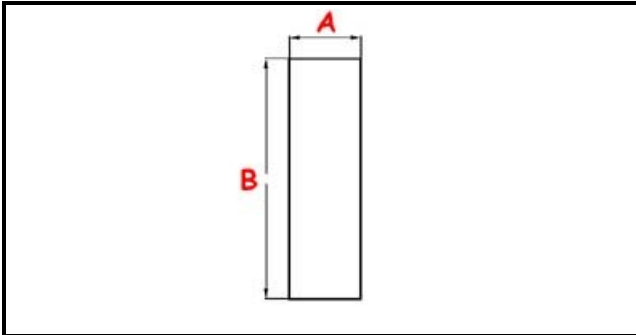

3111244

TUBO TROPPOPIENO 0L2829

Data: 25-11-2024

ORIGINAL
OSP
SPARE PARTS**Dati tecnici**

ALTEZZA MM	B=385mm
GUARNIZIONE	2101915
MATERIALE	PLASTICA/PLASTIC
DIAMETRO INFERIORE	A=38mm

Codici produttore

ELECTROLUX PROFESSIONAL S.P.A.