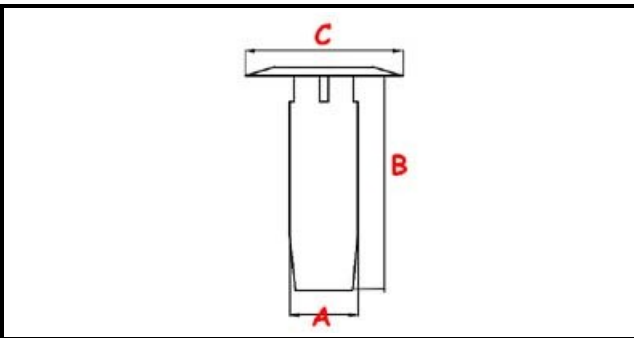

3111249

**TROPPOP.VASCA PRELAV.BTM-NE/2**

Data: 22-11-2024

ORIGINAL  
**OSP**  
SPARE PARTS**Dati tecnici**

ALTEZZA MM	B=263mm
MATERIALE	INOX
DIAMETRO SUPERIORE	C=40mm
DIAMETRO INFERIORE	A=37mm

**Codici produttore**