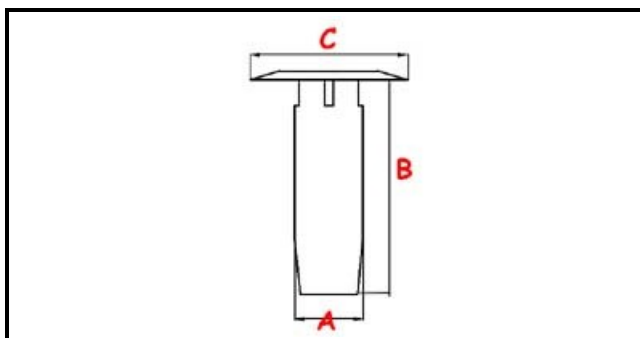

3111249

**TROPPOP.VASCA PRELAV.BTM-NE/2**

Data: 09-01-2025

ORIGINAL  
**OSP**  
SPARE PARTS**Dati tecnici**

ALTEZZA MM	B=263mm
MATERIALE	INOX
DIAMETRO SUPERIORE	C=40mm
DIAMETRO INFERIORE	A=37mm

**Codici produttore**