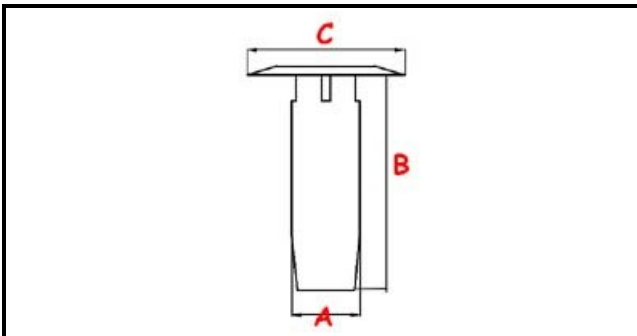

## Dati tecnici

ALTEZZA MM	B=465mm
GUARNIZIONE	2102106
MATERIALE	INOX
DIAMETRO SUPERIORE	C=61mm
DIAMETRO INFERIORE	A=37mm